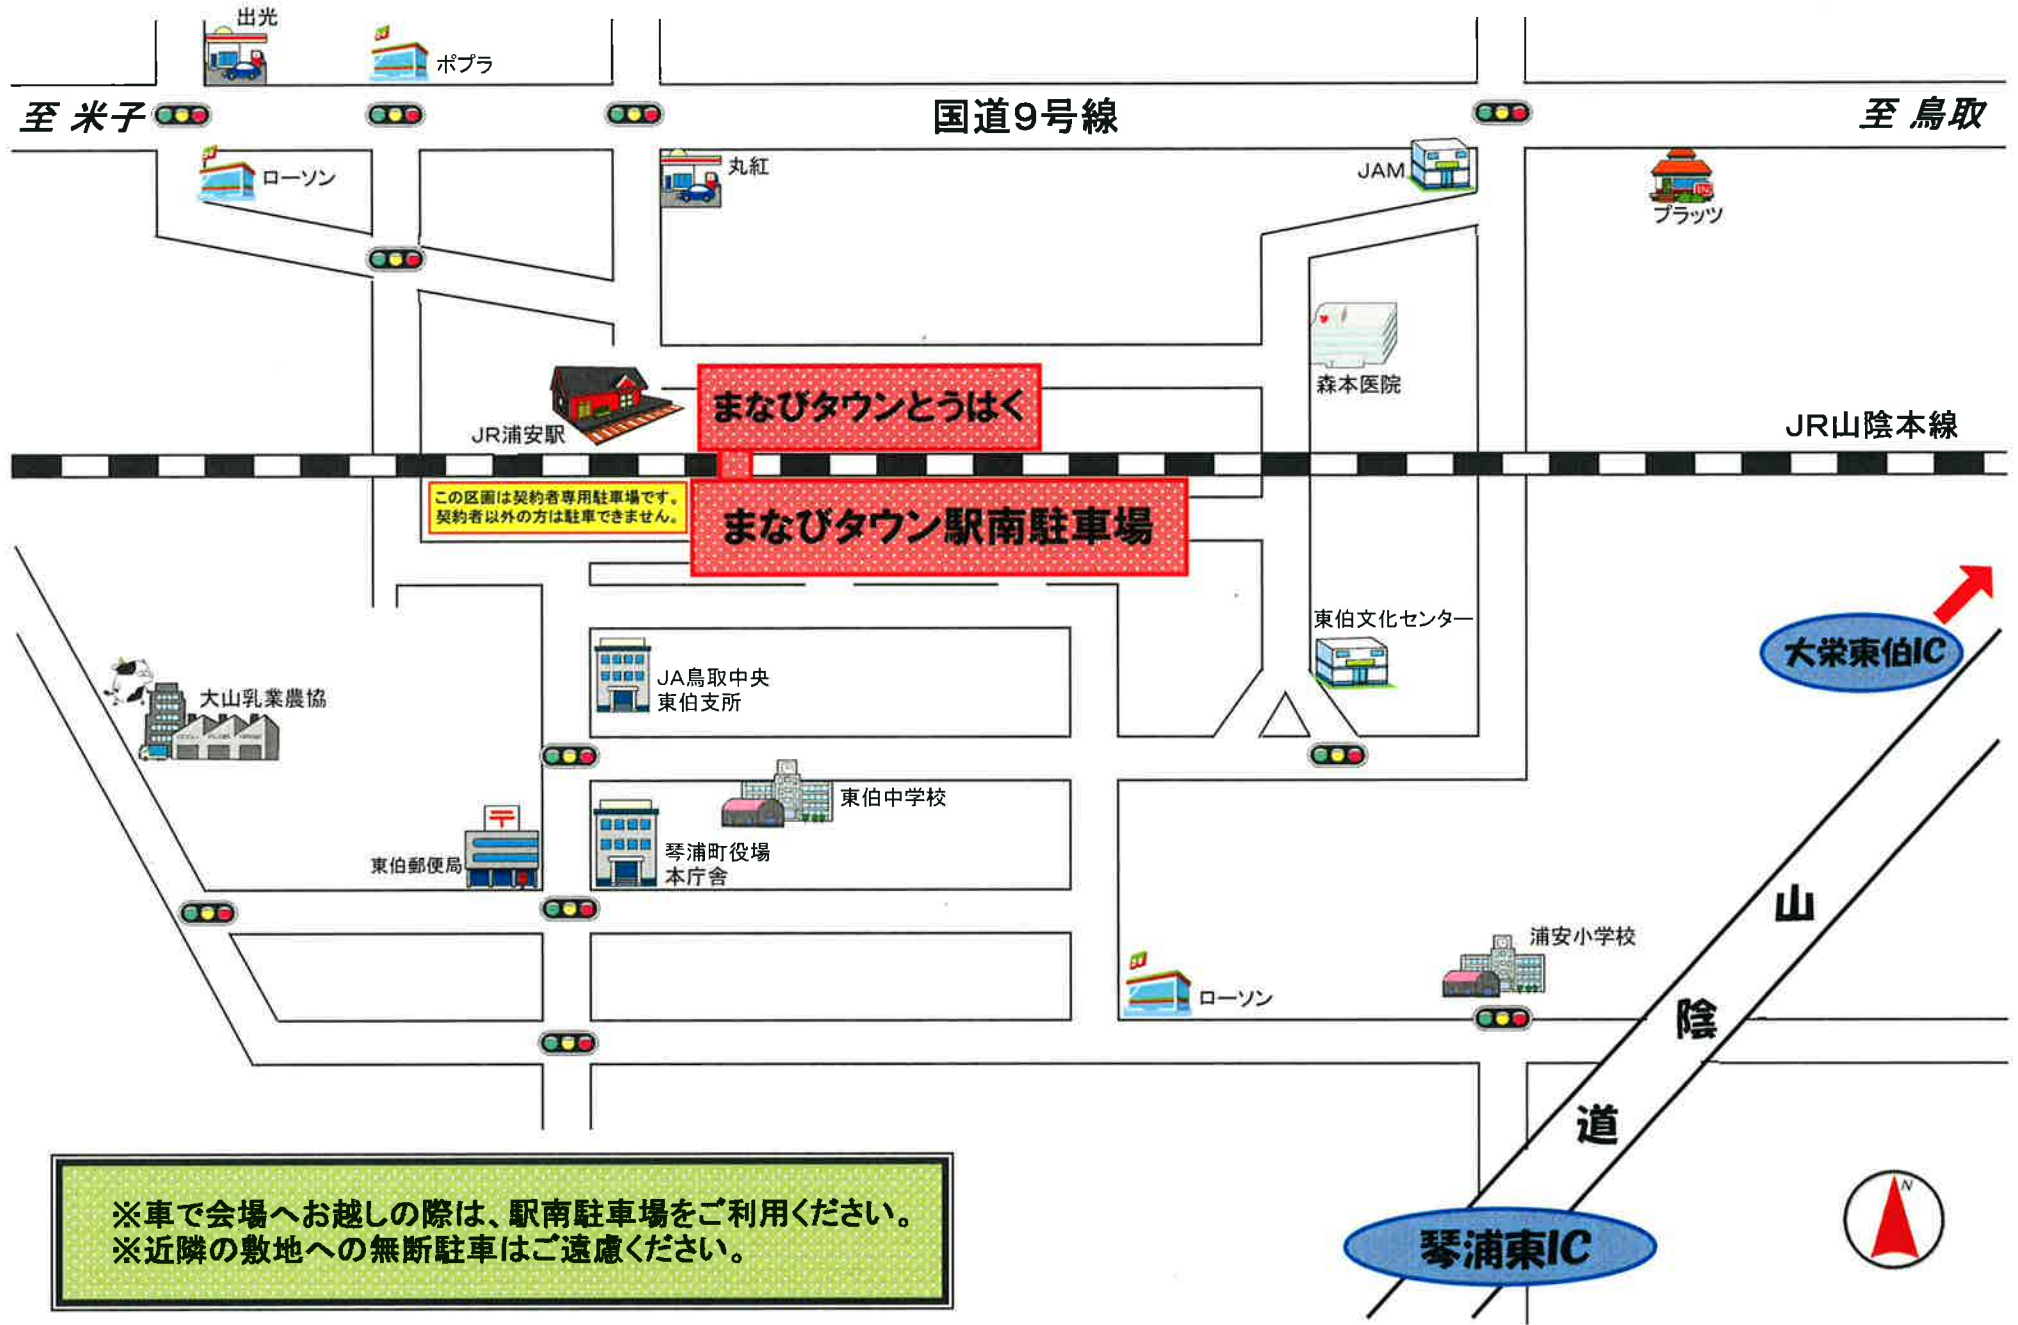

# 琴浦町生涯学習センター「まなびタウンとうはく」 駐車場案内図

※車で会場へお越しの際は、駅南駐車場をご利用ください。  
※近隣の敷地への無断駐車はご遠慮ください。